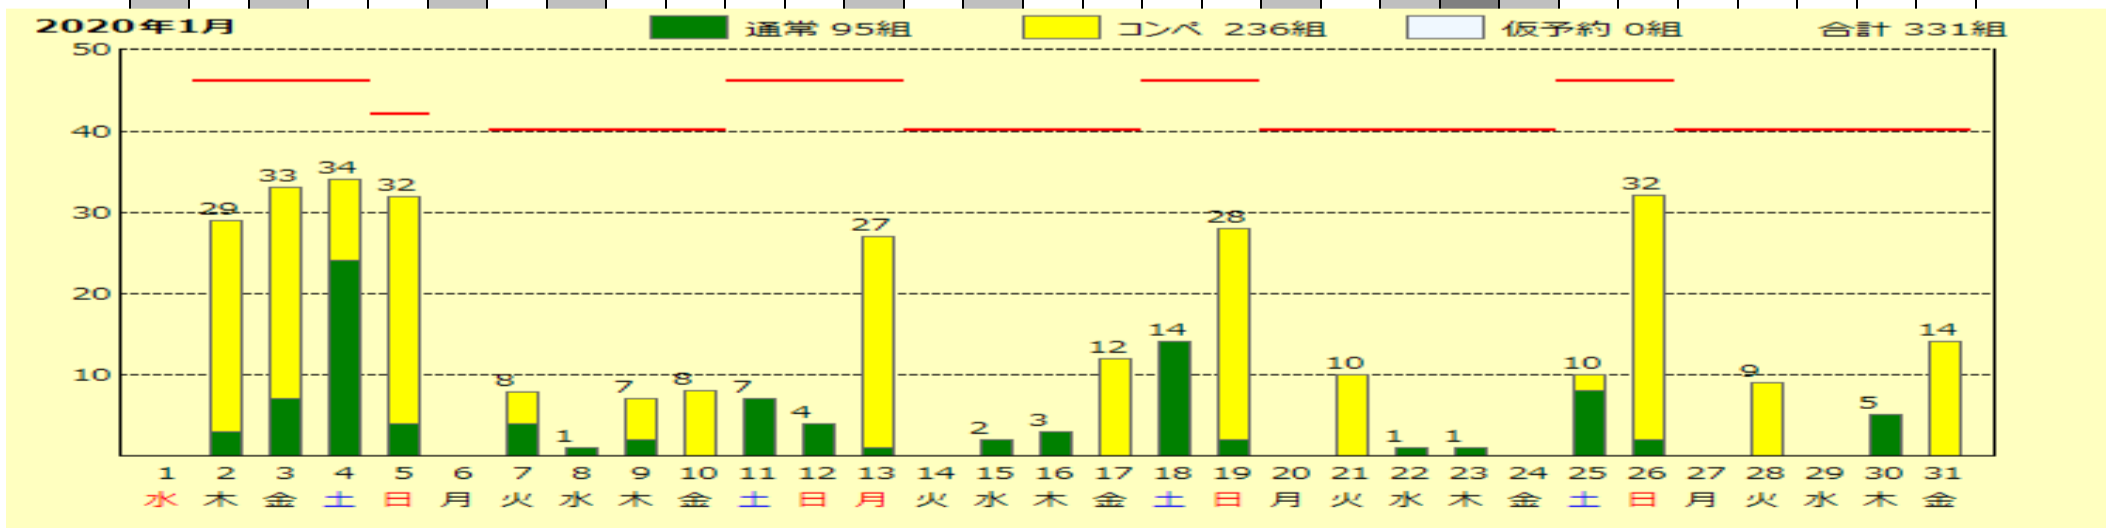

エントリー状況

2019/11/17更新

千寿会
月例杯B 研修会
女子月例杯
ゲストデイ
サービスデイ
開場54周年記念競技
開場54周年記念競技
開場54周年記念競技
サービスデイ
週日杯
ゲストデイ
兵庫県レディス(貸切営業)
ゲストデイ
千刈カンツリー倶楽部杯
サービスデイ
女子会員懇親会
しもづき杯
サービスデイ
秋の味覚を楽しむ会
月例杯A
サービスデイ
女子研修会
ゲストデイ
サービスデイ
シニア月例杯

月例杯B 研修会
サービスデイ
女子月例杯
ゲストデイ
サービスデイ
週日杯
月例杯A
サービスデイ
千寿会
ゲストデイ
サービスデイ
しわす杯
ラストコール杯
サービスデイ
女子研修会
ゲストデイ
サービスデイ
シニア月例杯
関学デイ
チャンピオンズカップ 平日料金
臨時休業
週日チャンピオンズカップ
ゲストデイ
サービスデイ
ゲストデイ
平日料金
平日料金
特別開場

休場日
初夢杯へ平日料金扱い
新年杯へ平日料金扱い
へ平日料金扱い
ウィンターカップへ平日料金扱い
休場日
女子月例杯・ゲストデイ
ゲストデイ
ゲストデイ
千寿会 ゲストデイ
成人の日杯
ゲストデイ
ゲストデイ
ゲストデイ
週日杯
月例杯A
ゲストデイ
むつき杯
ゲストデイ
ゲストデイ
ゲストデイ
月例杯B・研修会
ゲストデイ
女子研修会 ゲストデイ
ゲストデイ
ゲストデイ
シニア月例杯