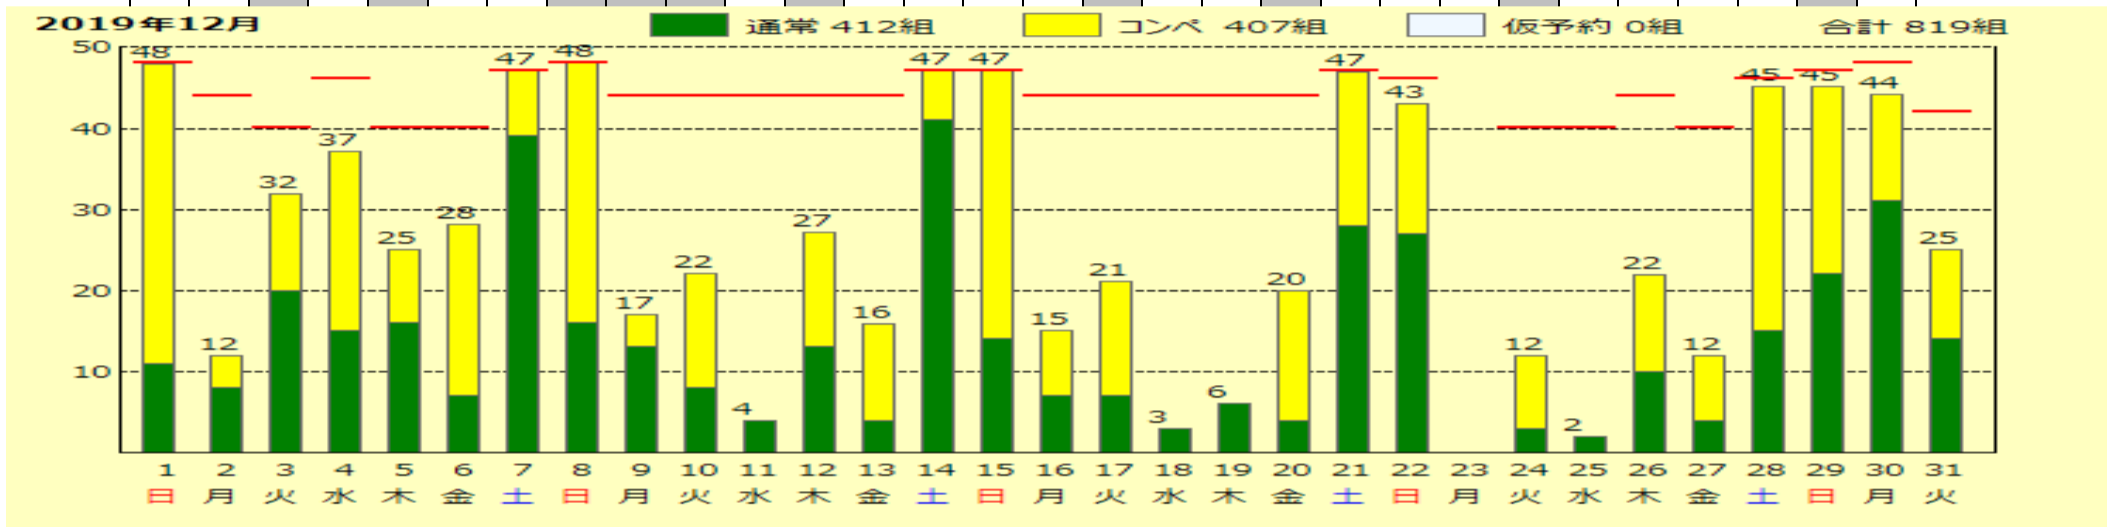

エントリー状況

2019/11/17更新

千寿会
月例杯B 研修会
女子月例杯
ゲストデイ
サービスデイ
開場54周年記念競技
開場54周年記念競技
開場54周年記念競技
サービスデイ
週日杯
ゲストデイ
兵庫県レディス(貸切営業)
ゲストデイ
千刈カンツリー倶楽部杯
サービスデイ
女子会員懇親会
しもづき杯
サービスデイ
秋の味覚を楽しむ会
月例杯A
サービスデイ
女子研修会
ゲストデイ
サービスデイ
シニア月例杯

月例杯B 研修会
サービスデイ
女子月例杯
ゲストデイ
サービスデイ
週日杯
月例杯A
サービスデイ
千寿会
ゲストデイ
サービスデイ
しわす杯
ラストコール杯
サービスデイ
女子研修会
ゲストデイ
サービスデイ
シニア月例杯
関学デイ
チャンピオンズカップ 平日料金
臨時休業
週日チャンピオンズカップ
ゲストデイ
サービスデイ
ゲストデイ
平日料金
平日料金
特別開場

休場日
初夢杯へ平日料金扱い
新年杯へ平日料金扱い
へ平日料金扱い
ウィンターカップへ平日料金扱い
休場日
女子月例杯・ゲストデイ
ゲストデイ
ゲストデイ
千寿会 ゲストデイ
成人の日杯
ゲストデイ
ゲストデイ
ゲストデイ
週日杯
月例杯A
ゲストデイ
むつき杯
ゲストデイ
ゲストデイ
ゲストデイ
月例杯B・研修会
ゲストデイ
女子研修会 ゲストデイ
ゲストデイ
ゲストデイ
シニア月例杯