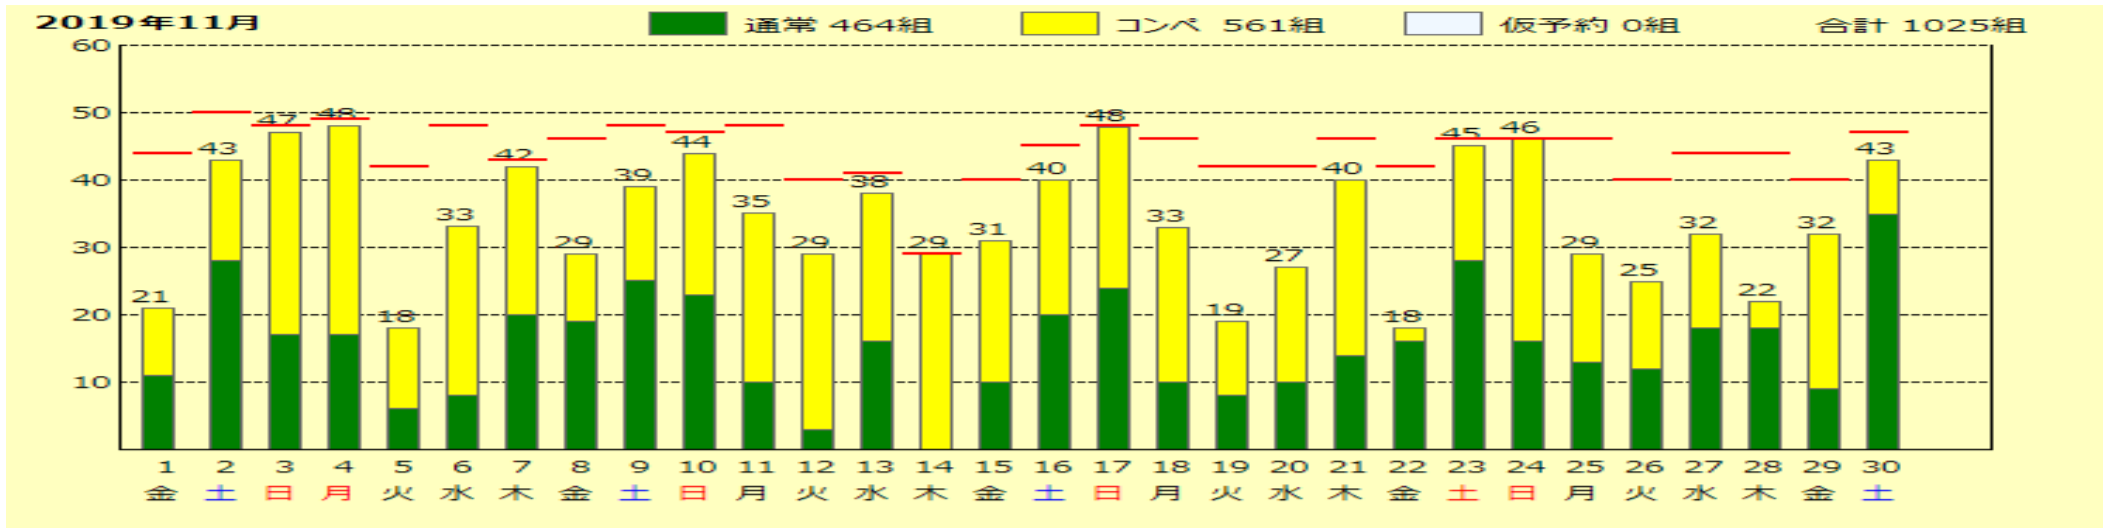

エントリー状況

2019/11/17更新

千寿会
月例杯B 研修会
女子月例杯
ゲストデイ
サービスデイ
開場54周年記念競技
開場54周年記念競技
開場54周年記念競技
サービスデイ
週日杯
ゲストデイ
兵庫県レディス(貸切営業)
ゲストデイ
千刈カンツリー倶楽部杯
サービスデイ
女子会員懇親会
しもづき杯
サービスデイ
秋の味覚を楽しむ会
月例杯A
サービスデイ
女子研修会
ゲストデイ
サービスデイ
シニア月例杯

月例杯B 研修会
サービスデイ
女子月例杯
ゲストデイ
サービスデイ
週日杯
月例杯A
サービスデイ
千寿会
ゲストデイ
サービスデイ
しわす杯
ラストコール杯
サービスデイ
女子研修会
ゲストデイ
サービスデイ
シニア月例杯
関学デイ
チャンピオンズカップ 平日料金
臨時休業
週日チャンピオンズカップ
ゲストデイ
サービスデイ
ゲストデイ
平日料金
平日料金
特別開場

休場日
初夢杯へ平日料金扱い
新年杯へ平日料金扱い
へ平日料金扱い
ウィンターカップへ平日料金扱い
休場日
女子月例杯・ゲストデイ
ゲストデイ
ゲストデイ
千寿会 ゲストデイ
成人の日杯
ゲストデイ
ゲストデイ
ゲストデイ
週日杯
月例杯A
ゲストデイ
むつき杯
ゲストデイ
ゲストデイ
ゲストデイ
月例杯B・研修会
ゲストデイ
女子研修会 ゲストデイ
ゲストデイ
ゲストデイ
シニア月例杯