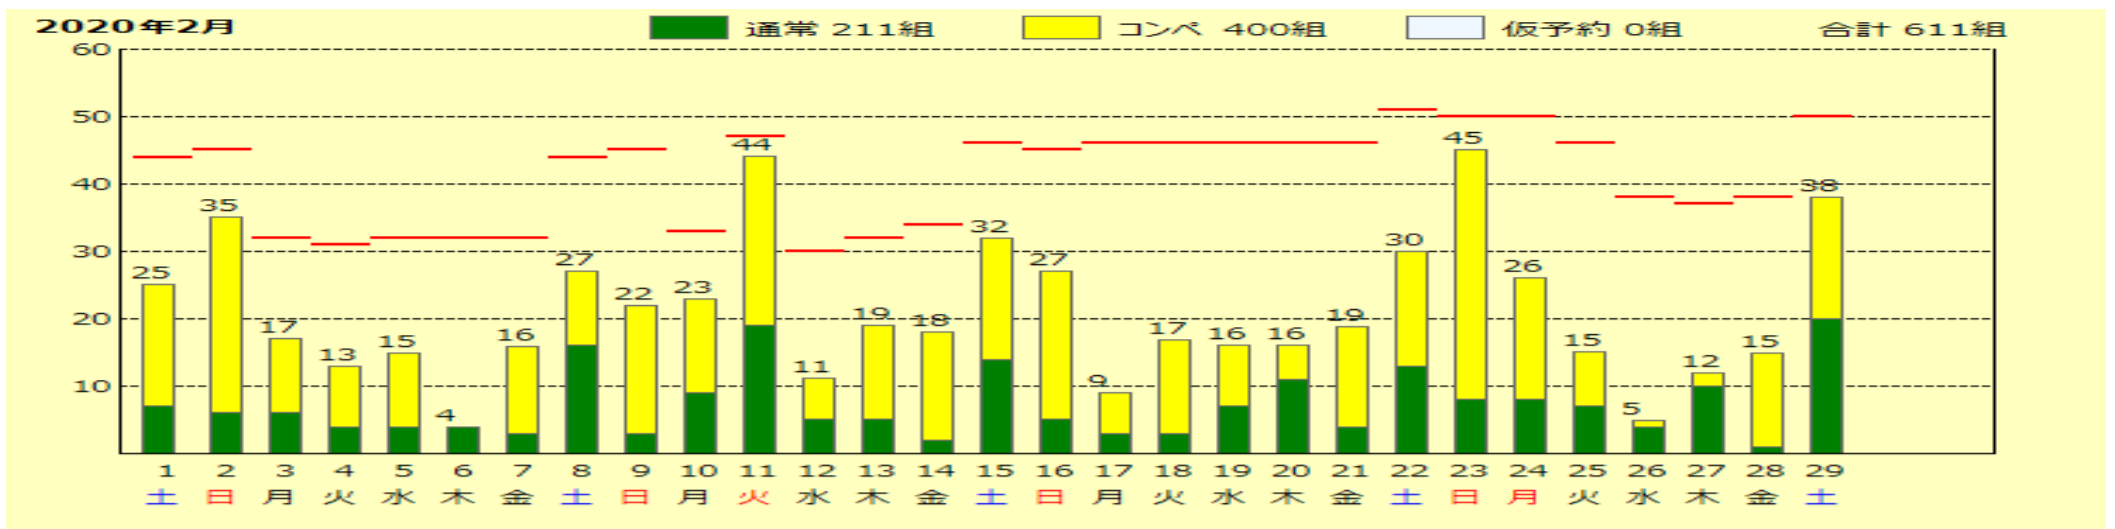

エントリー状況

2020/02/16更新

節分杯
ゲストデイ
女子月例杯・ゲストデイ
ゲストデイ
千寿会 ゲストデイ
月例杯 A
ゲストデイ
建国記念日杯
ゲストデイ
ゲストデイ
週日杯
月例杯 B・研修会
ゲストデイ
きさらぎ杯
ゲストデイ
ゲストデイ
ゲストデイ
メンバーゲストデイ
女子研修会・ゲストデイ
ゲストデイ
シニア月例杯

サービスデイ
女子月例杯 ゲストデイ
ゲストデイ
サービスデイ
千寿会 ゲストデイ
役員委員懇親会 新入会員歓迎懇親会
サービスデイ
週日杯
スペシャルデイ
サービスデイ
ゲストデイ
月例杯 A
サービスデイ
やよい杯
休場日
サービスデイ
春分の日杯
月例杯 B 研修会
休場日
女子研修会 ゲストデイ
ゲストデイ
サービスデイ
感謝のゴルフ会
サービスデイ
スプリングカップ
シニア月例杯