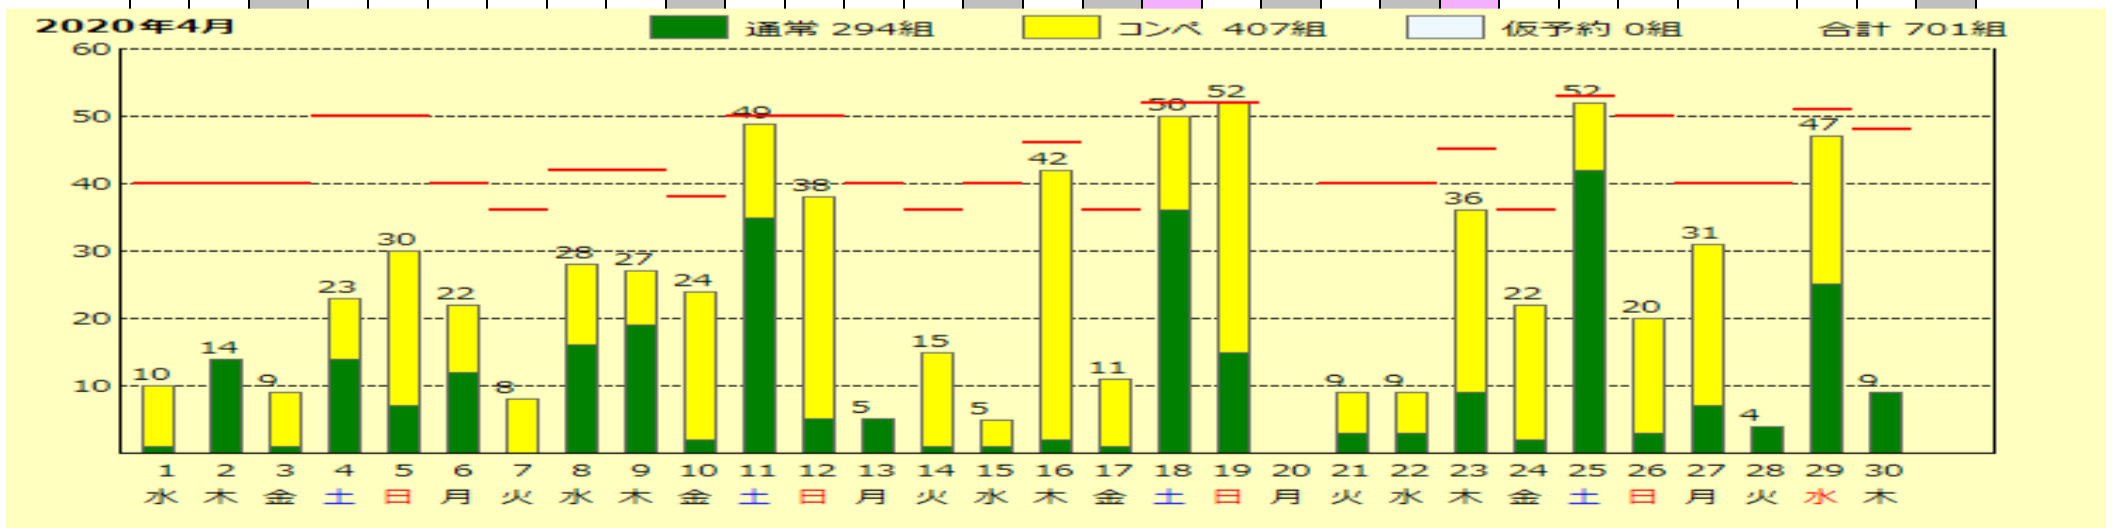

エントリー状況

2020/02/16更新

節分杯
ゲストデイ
女子月例杯・ゲストデイ
ゲストデイ
千寿会 ゲストデイ
月例杯 A
ゲストデイ
建国記念日杯
ゲストデイ
ゲストデイ
週日杯
月例杯 B・研修会
ゲストデイ
きさらぎ杯
ゲストデイ
ゲストデイ
ゲストデイ
メンバーゲストデイ
女子研修会・ゲストデイ
ゲストデイ
シニア月例杯

サービスデイ
女子月例杯 ゲストデイ
ゲストデイ
サービスデイ
千寿会 ゲストデイ
役員委員懇親会 新入会員歓迎懇親会
サービスデイ
週日杯
スペシャルデイ
サービスデイ
ゲストデイ
月例杯 A
サービスデイ
やよい杯
休場日
サービスデイ
春分の日杯
月例杯 B 研修会
休場日
女子研修会 ゲストデイ
ゲストデイ
サービスデイ
感謝のゴルフ会
サービスデイ
スプリングカップ
シニア月例杯