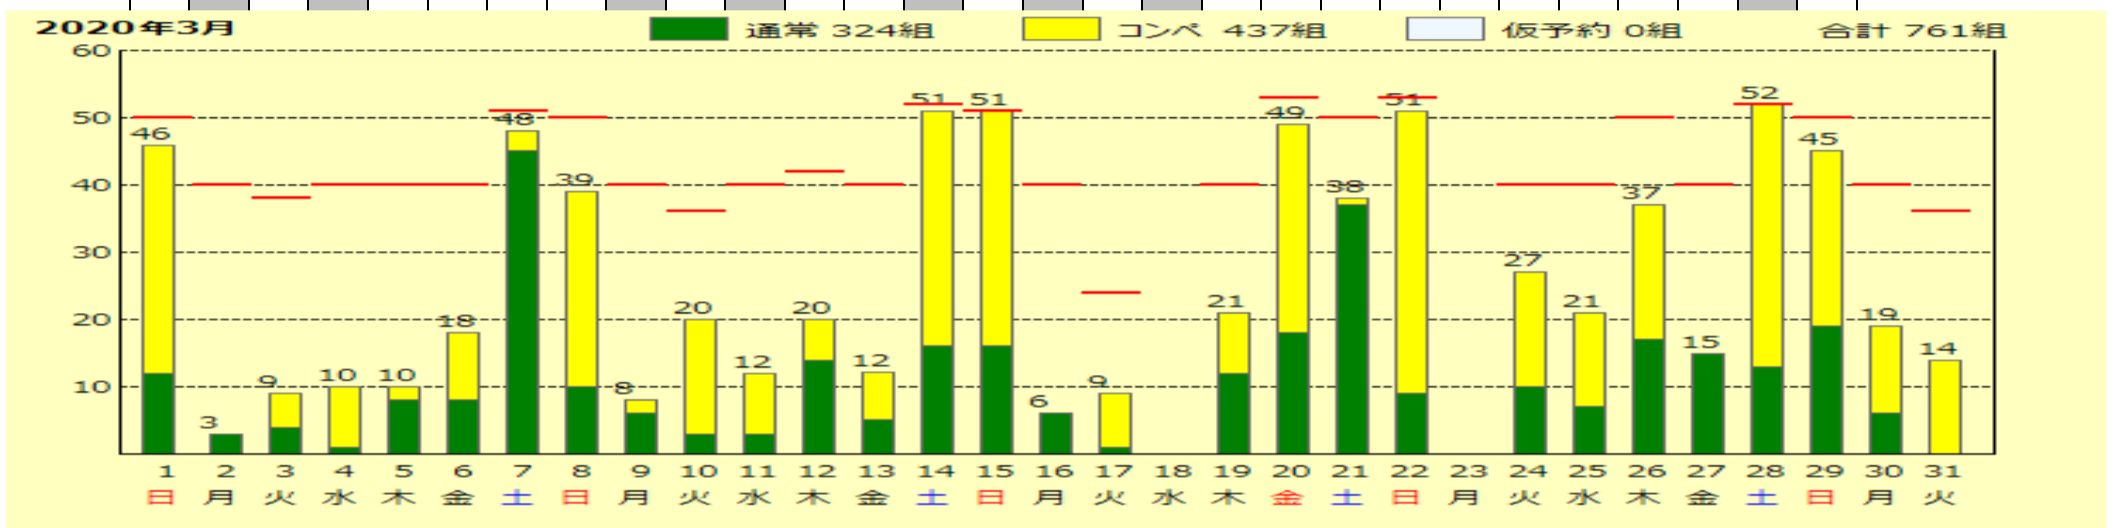

エントリー状況

2020/02/16更新

節分杯
ゲストデイ
女子月例杯・ゲストデイ
ゲストデイ
千寿会 ゲストデイ
月例杯 A
ゲストデイ
建国記念日杯
ゲストデイ
ゲストデイ
週日杯
月例杯 B・研修会
ゲストデイ
きさらぎ杯
ゲストデイ
ゲストデイ
ゲストデイ
メンバーゲストデイ
女子研修会・ゲストデイ
ゲストデイ
シニア月例杯

サービスデイ
女子月例杯 ゲストデイ
ゲストデイ
サービスデイ
千寿会 ゲストデイ
役員委員懇親会 新入会員歓迎懇親会
サービスデイ
週日杯
スペシャルデイ
サービスデイ
ゲストデイ
月例杯 A
サービスデイ
やよい杯
休場日
サービスデイ
春分の日杯
月例杯 B 研修会
休場日
女子研修会 ゲストデイ
ゲストデイ
サービスデイ
感謝のゴルフ会
サービスデイ
スプリングカップ
シニア月例杯