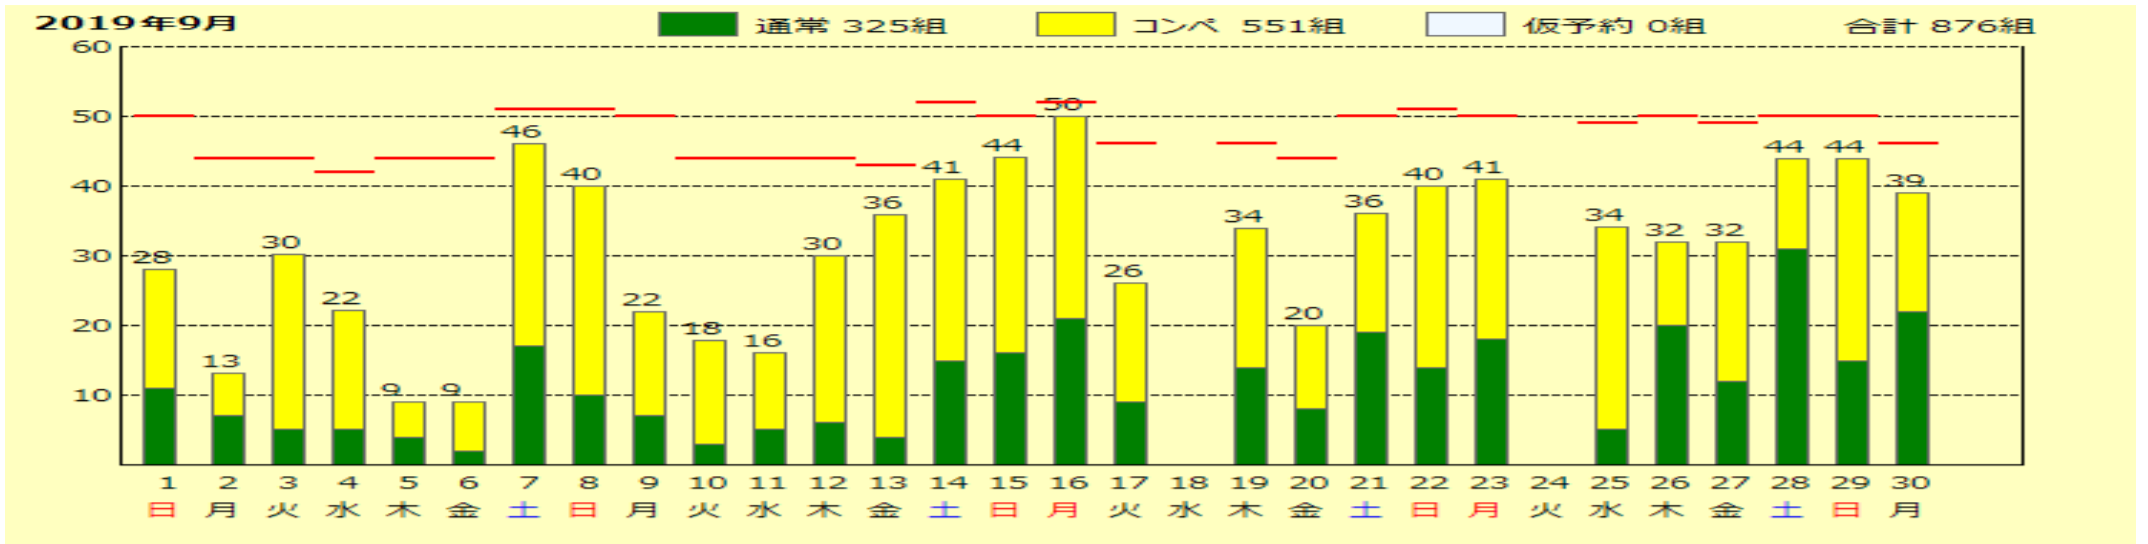

エントリー状況

競技委員会主管競技
サービスデー
女子月例杯
ゲストデイ
サービスデー
千寿会
月例杯B 研修会
サービスデー
週日杯
新月杯
敬老会
敬老会
月例杯A
いきいきゲストデイ
女子研修会
休場日
サービスデー
ながつき杯
都市対抗競技
秋分の日杯
休場日
シニア月例杯
サービスデー
ゲストデイ
オータムカップ
千刈レディースデイ

週日杯
ゲストデイ
サービスデー
千寿会
選 倶楽部・シニア・女子選手権予
サービスデー
グラランドシニア選手権予選
ゲストデイ
サービスデー
ゲストデイ
ゲストデイ
倶楽部・シニア・女子選手権1・2回戦
戦 体育の日杯
グラランドシニア選手権1・2回
ゲストデイ
サービスデー
かなづき杯
倶楽部・シニア・女子選手権準決勝
月例杯B 研修会
K G A A
グラランドシニア選手権準決勝
ゲストデイ
サービスデー
ゲストデイ
倶楽部・シニア・グラランドシニア・女子選手権決勝
月例杯A
シニア月例杯
ゲストデイ
サービスデー

千寿会
月例杯B 研修会
女子月例杯
ゲストデイ
サービスデー
開場54周年記念競技
開場54周年記念競技
開場54周年記念競技
サービスデー
週日杯
ゲストデイ
ゲストデイ
千刈カンツリー倶楽部杯
サービスデー
女子会員懇親会
しもづき杯
サービスデー
秋の味覚を楽しむ会
月例杯A
サービスデー
女子研修会
ゲストデイ
サービスデー
シニア月例杯