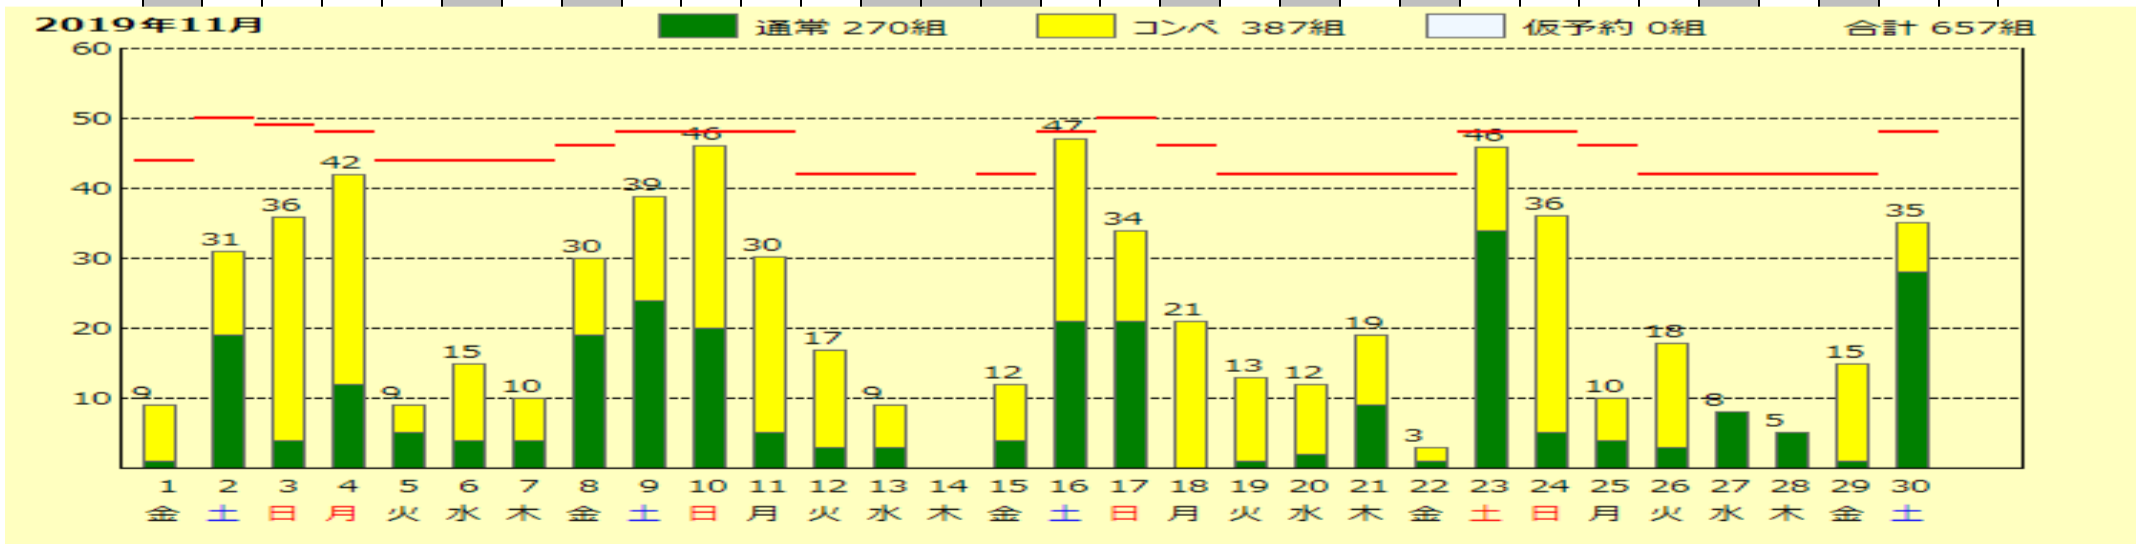

エントリー状況

競技委員会主管競技
サービスデー
女子月例杯
ゲストデイ
サービスデー
千寿会
月例杯B 研修会
サービスデー
週日杯
新月杯
敬老会
敬老会
月例杯A
いきいきゲストデイ
女子研修会
休場日
サービスデー
ながつき杯
都市対抗競技
秋分の日杯
休場日
シニア月例杯
サービスデー
ゲストデイ
オータムカップ
千刈レディースデイ

週日杯
ゲストデイ
サービスデー
千寿会
選 倶楽部・シニア・女子選手権予
サービスデー
グラランドシニア選手権予選
ゲストデイ
サービスデー
ゲストデイ
ゲストデイ
倶楽部・シニア・女子選手権1・2回戦
戦 体育の日杯
グラランドシニア選手権1・2回
ゲストデイ
サービスデー
かなづき杯
倶楽部・シニア・女子選手権準決勝
月例杯B 研修会
K G A A
グラランドシニア選手権準決勝
ゲストデイ
サービスデー
ゲストデイ
倶楽部・シニア・グラランドシニア・女子選手権決勝
月例杯A
シニア月例杯
ゲストデイ
サービスデー

千寿会
月例杯B 研修会
女子月例杯
ゲストデイ
サービスデー
開場54周年記念競技
開場54周年記念競技
開場54周年記念競技
サービスデー
週日杯
ゲストデイ
ゲストデイ
千刈カンツリー倶楽部杯
サービスデー
女子会員懇親会
しもづき杯
サービスデー
秋の味覚を楽しむ会
月例杯A
サービスデー
女子研修会
ゲストデイ
サービスデー
シニア月例杯