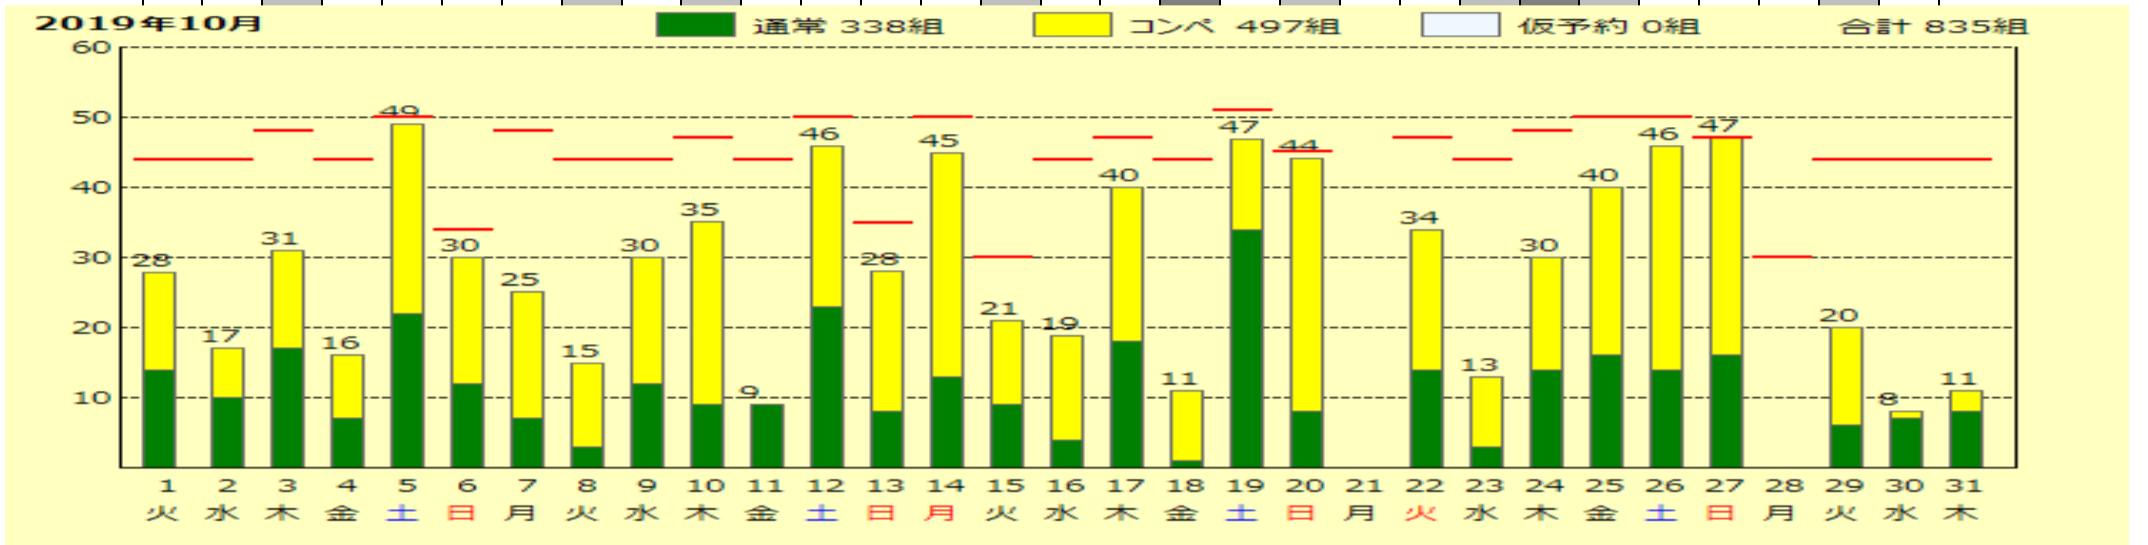

エントリー状況

競技委員会主管競技
サービスデー
女子月例杯
ゲストデイ
サービスデー
千寿会
月例杯B 研修会
サービスデー
週日杯
新月杯
敬老会
敬老会
月例杯A
いきいきゲストデイ
女子研修会
休場日
サービスデー
ながつき杯
都市対抗競技
秋分の日杯
休場日
シニア月例杯
サービスデー
ゲストデイ
オータムカップ
千刈レディースデイ

週日杯
ゲストデイ
サービスデー
千寿会
選 倶楽部・シニア・女子選手権予
サービスデー
グラランドシニア選手権予選
ゲストデイ
サービスデー
ゲストデイ
ゲストデイ
倶楽部・シニア・女子選手権1・2回戦
戦 体育の日杯
グラランドシニア選手権1・2回
ゲストデイ
サービスデー
かなづき杯
倶楽部・シニア・女子選手権準決勝
月例杯B 研修会
K G A A
グラランドシニア選手権準決勝
ゲストデイ
サービスデー
ゲストデイ
倶楽部・シニア・グラランドシニア・女子選手権決勝
月例杯A
シニア月例杯
ゲストデイ
サービスデー

千寿会
月例杯B 研修会
女子月例杯
ゲストデイ
サービスデー
開場54周年記念競技
開場54周年記念競技
開場54周年記念競技
サービスデー
週日杯
ゲストデイ
ゲストデイ
千刈カンツリー倶楽部杯
サービスデー
女子会員懇親会
しもづき杯
サービスデー
秋の味覚を楽しむ会
月例杯A
サービスデー
女子研修会
ゲストデイ
サービスデー
シニア月例杯