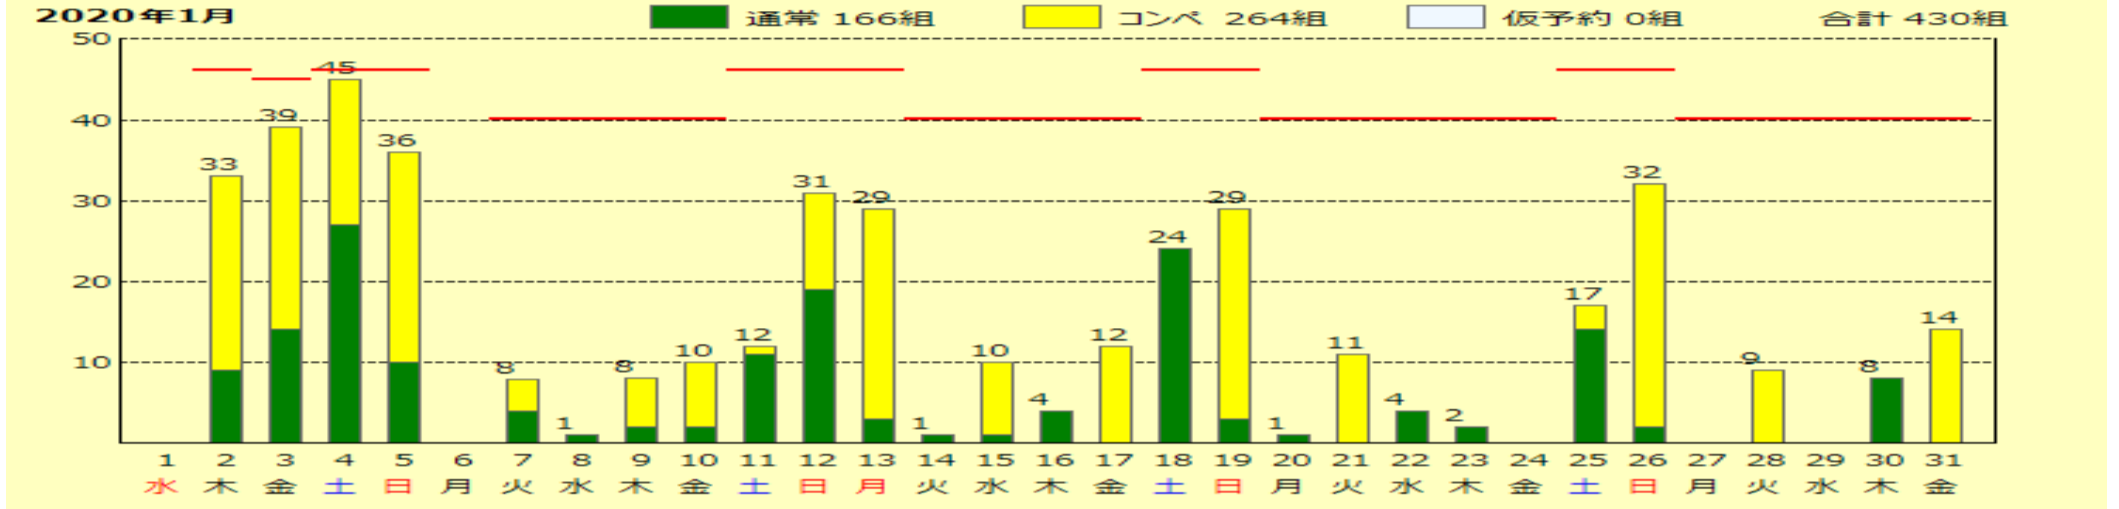

エントリー状況

2019/12/08更新

月例杯 B 研修会
サービスデー
女子月例杯
ゲストデイ
サービスデー
週日杯
月例杯 A
サービスデー
千寿会
ゲストデイ
サービスデー
しわす杯
ラストコール杯
サービスデー
女子研修会
ゲストデイ
サービスデー
シニア月例杯
関学デー
チャンピオンズカップ 平日料金
臨時休業
週日チャンピオンズカップ
ゲストデイ
サービスデー
ゲストデイ
平日料金
平日料金
特別開場

休場日
初夢杯 平日料金扱い
新年杯 平日料金扱い
平日料金扱い
ウィンターカップ 平日料金扱い
休場日
女子月例杯・ゲストデイ
ゲストデイ
ゲストデイ
千寿会
千寿会
成人の日杯
ゲストデイ
ゲストデイ
ゲストデイ
週日杯
月例杯 A
ゲストデイ
むつき杯
ゲストデイ
ゲストデイ
ゲストデイ
月例杯 B・研修会
ゲストデイ
女子研修会
ゲストデイ
ゲストデイ
シニア月例杯

節分杯
ゲストデイ
女子月例杯・ゲストデイ
ゲストデイ
ゲストデイ
千寿会
千寿会
月例杯 A
ゲストデイ
建国記念日杯
ゲストデイ
ゲストデイ
週日杯
月例杯 B・研修会
ゲストデイ
きさらぎ杯
ゲストデイ
ゲストデイ
ゲストデイ
ゲストデイ
メンバーゲストデイ
女子研修会・ゲストデイ
ゲストデイ
ゲストデイ
シニア月例杯