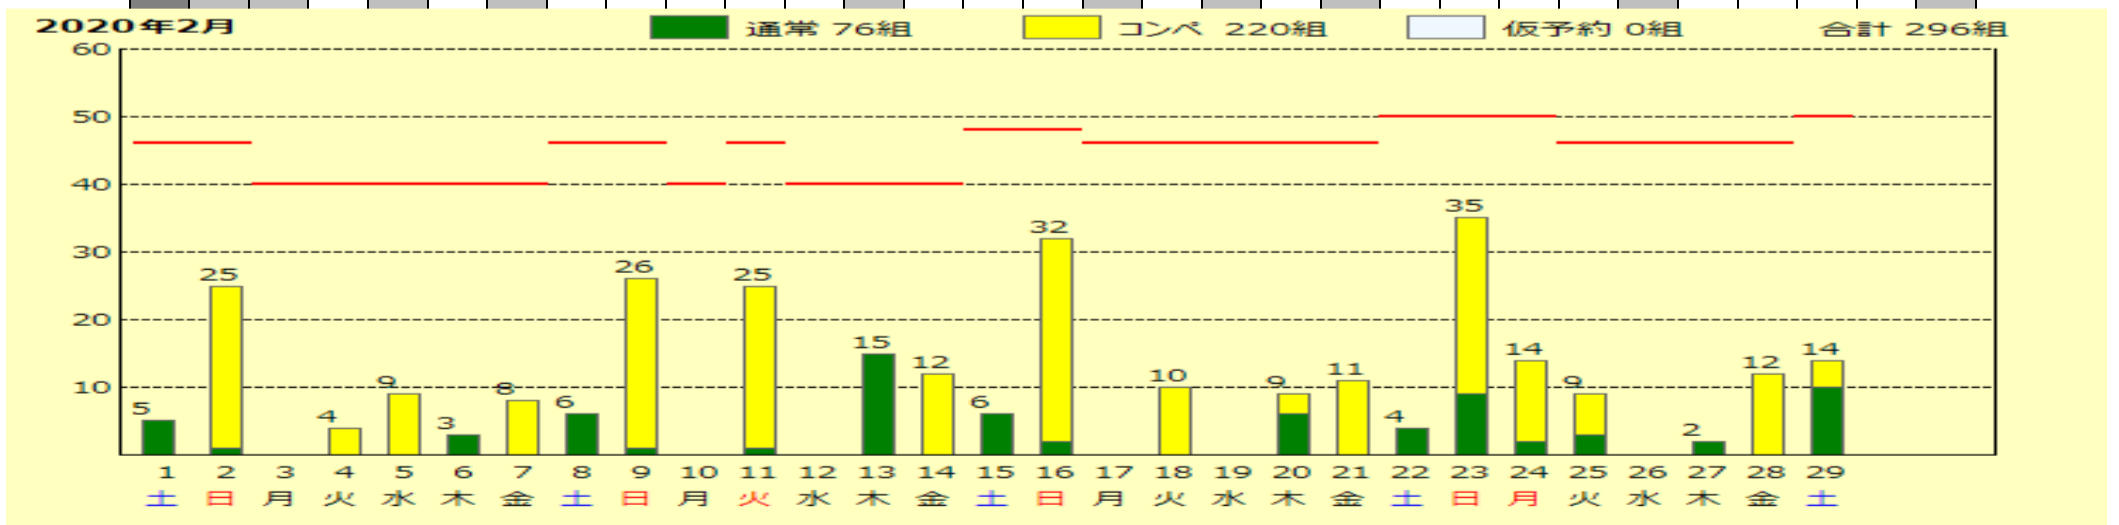

エントリー状況

2019/12/08更新

月例杯 B 研修会
サービスデー
女子月例杯
ゲストデイ
サービスデー
週日杯
月例杯 A
サービスデー
千寿会
ゲストデイ
サービスデー
しわす杯
ラストコール杯
サービスデー
女子研修会
ゲストデイ
サービスデー
シニア月例杯
関学デー
チャンピオンズカップ 平日料金
臨時休業
週日チャンピオンズカップ
ゲストデイ
サービスデー
ゲストデイ
平日料金
平日料金
特別開場

休場日
初夢杯 平日料金扱い
新年杯 平日料金扱い
平日料金扱い
ウィンターカップ 平日料金扱い
休場日
女子月例杯・ゲストデイ
ゲストデイ
ゲストデイ
千寿会
千寿会
成人の日杯
ゲストデイ
ゲストデイ
ゲストデイ
週日杯
月例杯 A
ゲストデイ
むつき杯
ゲストデイ
ゲストデイ
ゲストデイ
月例杯 B・研修会
ゲストデイ
女子研修会
ゲストデイ
ゲストデイ
シニア月例杯

節分杯
ゲストデイ
女子月例杯・ゲストデイ
ゲストデイ
ゲストデイ
千寿会
千寿会
月例杯 A
ゲストデイ
建国記念日杯
ゲストデイ
ゲストデイ
週日杯
月例杯 B・研修会
ゲストデイ
きさらぎ杯
ゲストデイ
ゲストデイ
ゲストデイ
ゲストデイ
メンバーゲストデイ
女子研修会・ゲストデイ
ゲストデイ
ゲストデイ
シニア月例杯