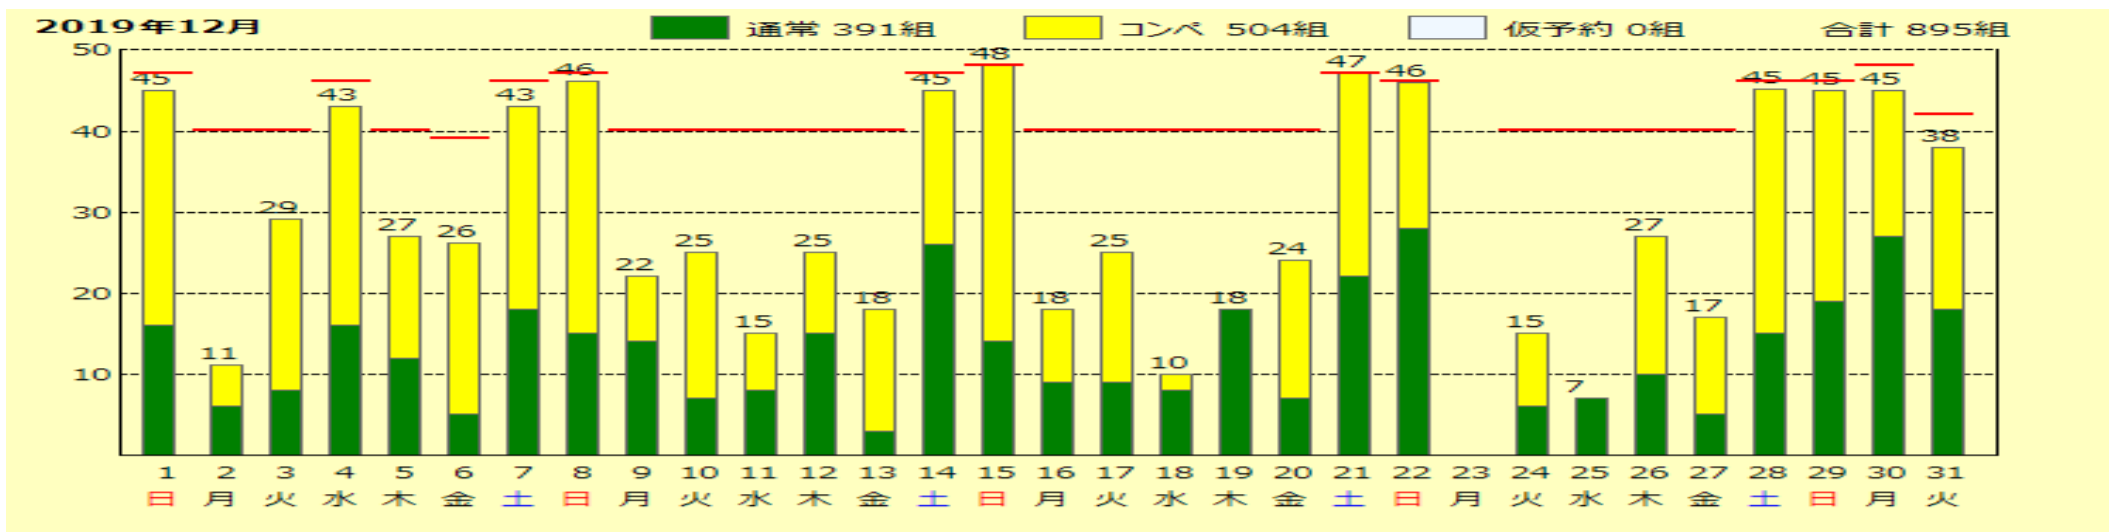

エントリー状況

2019/12/08更新

月例杯 B 研修会
サービスデー
女子月例杯
ゲストデイ
サービスデー
週日杯
月例杯 A
サービスデー
千寿会
ゲストデイ
サービスデー
しわす杯
ラストコール杯
サービスデー
女子研修会
ゲストデイ
サービスデー
シニア月例杯
関学デー
チャンピオンズカップ 平日料金
臨時休業
週日チャンピオンズカップ
ゲストデイ
サービスデー
ゲストデイ
平日料金
平日料金
特別開場

休場日
初夢杯 平日料金扱い
新年杯 平日料金扱い
平日料金扱い
ウィンターカップ 平日料金扱い
休場日
女子月例杯・ゲストデイ
ゲストデイ
ゲストデイ
千寿会
千寿会
成人の日杯
ゲストデイ
ゲストデイ
ゲストデイ
週日杯
月例杯 A
ゲストデイ
むつき杯
ゲストデイ
ゲストデイ
ゲストデイ
月例杯 B・研修会
ゲストデイ
女子研修会
ゲストデイ
ゲストデイ
シニア月例杯

節分杯
ゲストデイ
女子月例杯・ゲストデイ
ゲストデイ
ゲストデイ
千寿会
千寿会
月例杯 A
ゲストデイ
建国記念日杯
ゲストデイ
ゲストデイ
週日杯
月例杯 B・研修会
ゲストデイ
きさらぎ杯
ゲストデイ
ゲストデイ
ゲストデイ
ゲストデイ
メンバーゲストデイ
女子研修会・ゲストデイ
ゲストデイ
ゲストデイ
シニア月例杯