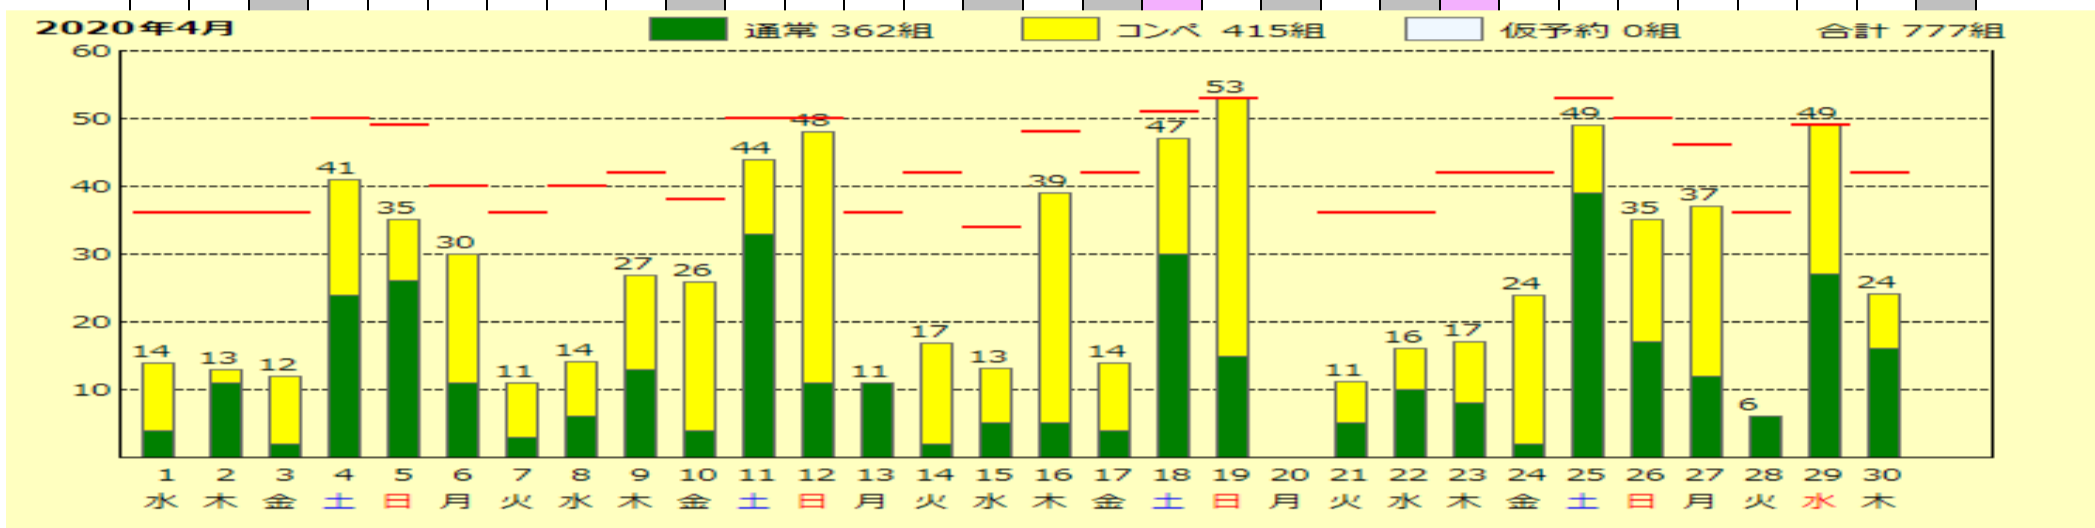

エントリー状況

2020/03/22更新

- 1 日 サービスデー
- 2 日 女子月例杯 ゲストデイ
- 3 日 ゲストデイ
- 4 日 サービスデー
- 5 日 千寿会 ゲストデイ
- 6 日 サービスデー
- 7 日 新入会員歓迎懇親会
- 8 日 サービスデー
- 9 日 週日杯
- 10 日 サービスデー
- 11 日 スペシャルデイ
- 12 日 サービスデー
- 13 日 ゲストデイ
- 14 日 月例杯 A
- 15 日 サービスデー
- 16 日 やよい杯
- 17 日 休場日
- 18 日 サービスデー
- 19 日 春分の日杯
- 20 日 サービスデー
- 21 日 月例杯 B 研修会
- 22 日 休場日
- 23 日 女子研修会 ゲストデイ
- 24 日 ゲストデイ
- 25 日 サービスデー
- 26 日 ゲストデイ
- 27 日 感謝のゴルフ会
- 28 日 サービスデー
- 29 日 スプリングカップ
- 30 日 サービスデー
- 31 日 シニア月例杯

- 1 日 ゲストデイ
- 2 日 サービスデー
- 3 日 千寿会 ゲストデイ
- 4 日 富士カントリークラブ杯
- 5 日 サービスデー
- 6 日 女子月例杯 ゲストデイ
- 7 日 ゲストデイ
- 8 日 サービスデー
- 9 日 ゲストデイ
- 10 日 サービスデー
- 11 日 月例杯 B 研修会
- 12 日 サービスデー
- 13 日 週日杯
- 14 日 ゲストデイ
- 15 日 サービスデー
- 16 日 うづき杯
- 17 日 月例杯 A
- 18 日 関西ゴルフ弦月会(貸切営業)
- 19 日 女子研修会 ゲストデイ
- 20 日 ゲストデイ
- 21 日 サービスデー
- 22 日 シニア月例杯
- 23 日 会報愛読者の会
- 24 日 サービスデー
- 25 日 ゲストデイ
- 26 日 昭和の日杯
- 27 日 サービスデー
- 28 日 月例杯 A
- 29 日 サービスデー
- 30 日 月例杯 B
- 31 日 サービスデー