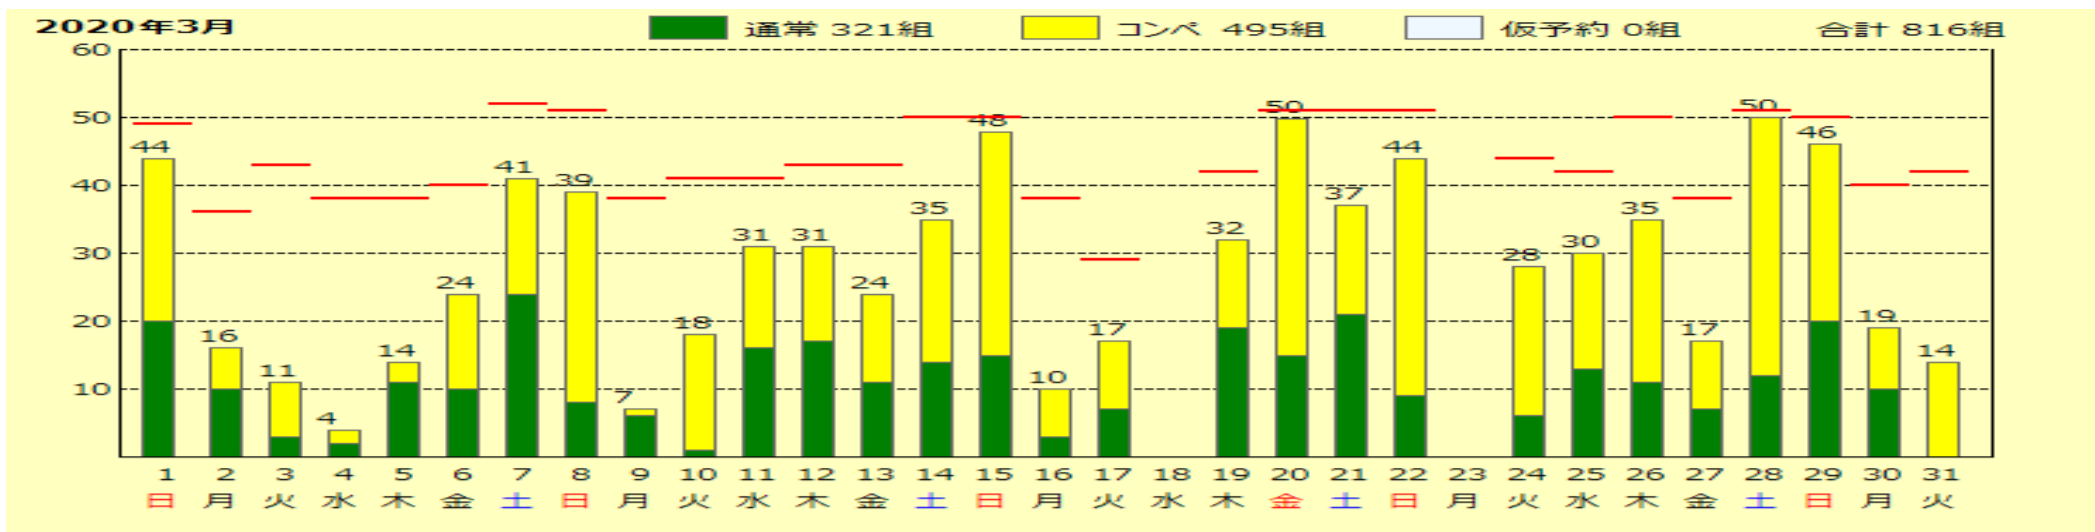

エントリー状況

2020/03/22更新

- 1 日 サービスデー
- 2 日 女子月例杯 ゲストデイ
- 3 日 ゲストデイ
- 4 日 サービスデー
- 5 日 千寿会 ゲストデイ
- 6 日 サービスデー
- 7 日 新入会員歓迎懇親会
- 8 日 サービスデー
- 9 日 週日杯
- 10 日 サービスデー
- 11 日 スペシャルデイ
- 12 日 サービスデー
- 13 日 ゲストデイ
- 14 日 月例杯 A
- 15 日 サービスデー
- 16 日 やよい杯
- 17 日 休場日
- 18 日 サービスデー
- 19 日 春分の日杯
- 20 日 サービスデー
- 21 日 月例杯 B 研修会
- 22 日 休場日
- 23 日 女子研修会 ゲストデイ
- 24 日 ゲストデイ
- 25 日 サービスデー
- 26 日 ゲストデイ
- 27 日 感謝のゴルフ会
- 28 日 サービスデー
- 29 日 スプリングカップ
- 30 日 サービスデー
- 31 日 シニア月例杯

- 1 日 ゲストデイ
- 2 日 サービスデー
- 3 日 千寿会 ゲストデイ
- 4 日 富士カントリークラブ杯
- 5 日 サービスデー
- 6 日 女子月例杯 ゲストデイ
- 7 日 ゲストデイ
- 8 日 サービスデー
- 9 日 ゲストデイ
- 10 日 サービスデー
- 11 日 月例杯 B 研修会
- 12 日 サービスデー
- 13 日 週日杯
- 14 日 ゲストデイ
- 15 日 サービスデー
- 16 日 うづき杯
- 17 日 月例杯 A
- 18 日 関西ゴルフ弦月会(貸切営業)
- 19 日 女子研修会 ゲストデイ
- 20 日 ゲストデイ
- 21 日 サービスデー
- 22 日 シニア月例杯
- 23 日 会報愛読者の会
- 24 日 サービスデー
- 25 日 ゲストデイ
- 26 日 昭和の日杯
- 27 日 サービスデー
- 28 日 月例杯 A
- 29 日 サービスデー
- 30 日 月例杯 B
- 31 日 サービスデー