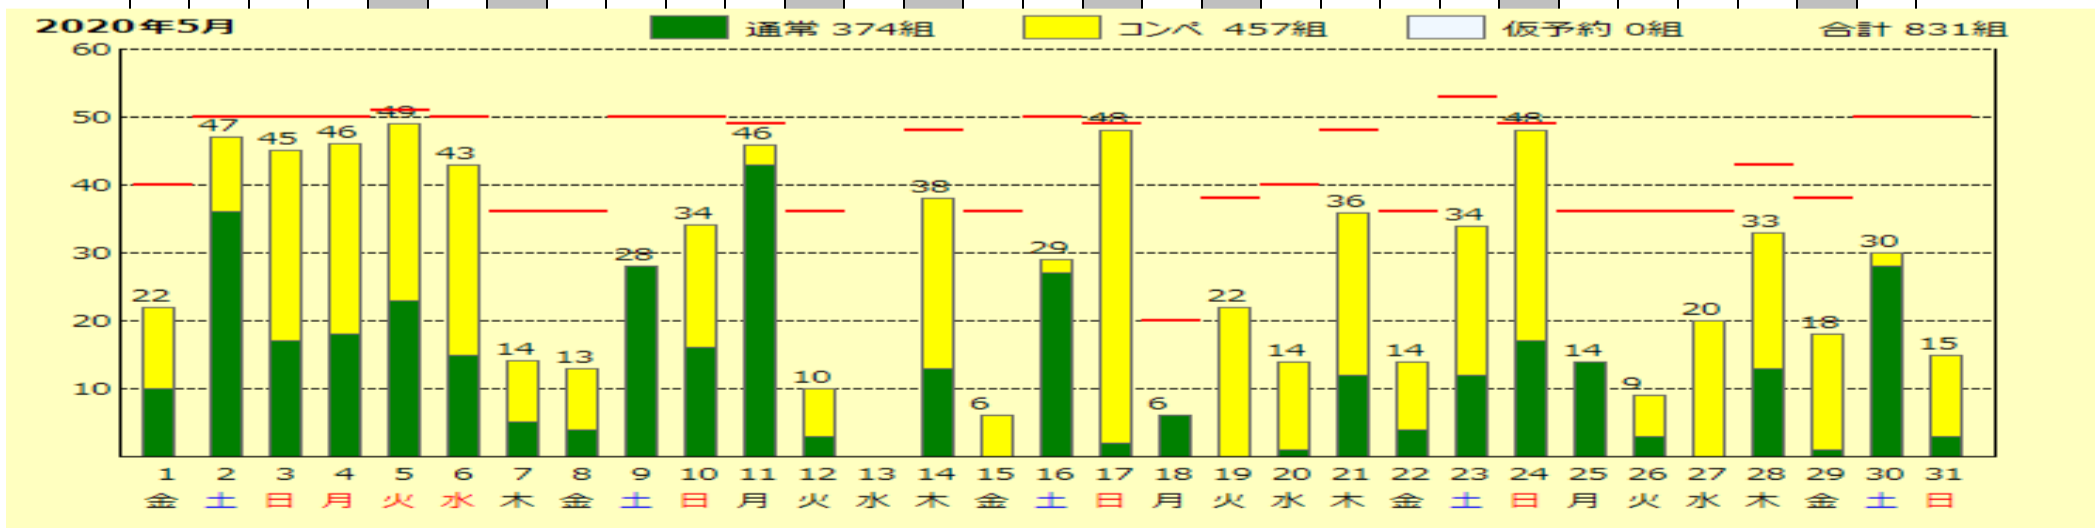

エントリー状況

2020/03/22更新

- 1 日 サービスデー
- 2 日 女子月例杯 ゲストデイ
- 3 日 ゲストデイ
- 4 日 サービスデー
- 5 日 千寿会 ゲストデイ
- 6 日 サービスデー
- 7 日 新入会員歓迎懇親会
- 8 日 サービスデー
- 9 日 週日杯
- 10 日 サービスデー
- 11 日 スペシャルデイ
- 12 日 サービスデー
- 13 日 ゲストデイ
- 14 日 月例杯 A
- 15 日 サービスデー
- 16 日 やよい杯
- 17 日 休場日
- 18 日 サービスデー
- 19 日 春分の日杯
- 20 日 サービスデー
- 21 日 月例杯 B 研修会
- 22 日 休場日
- 23 日 女子研修会 ゲストデイ
- 24 日 ゲストデイ
- 25 日 サービスデー
- 26 日 ゲストデイ
- 27 日 感謝のゴルフ会
- 28 日 サービスデー
- 29 日 スプリングカップ
- 30 日 サービスデー
- 31 日 シニア月例杯

- 1 日 ゲストデイ
- 2 日 サービスデー
- 3 日 千寿会 ゲストデイ
- 4 日 富士カントリークラブ杯
- 5 日 サービスデー
- 6 日 女子月例杯 ゲストデイ
- 7 日 ゲストデイ
- 8 日 サービスデー
- 9 日 ゲストデイ
- 10 日 サービスデー
- 11 日 月例杯 B 研修会
- 12 日 サービスデー
- 13 日 週日杯
- 14 日 ゲストデイ
- 15 日 サービスデー
- 16 日 うづき杯
- 17 日 月例杯 A
- 18 日 関西ゴルフ弦月会(貸切営業)
- 19 日 女子研修会 ゲストデイ
- 20 日 ゲストデイ
- 21 日 サービスデー
- 22 日 シニア月例杯
- 23 日 会報愛読者の会
- 24 日 サービスデー
- 25 日 ゲストデイ
- 26 日 昭和の日杯
- 27 日 サービスデー
- 28 日 月例杯 A
- 29 日 サービスデー
- 30 日 月例杯 B
- 31 日 サービスデー